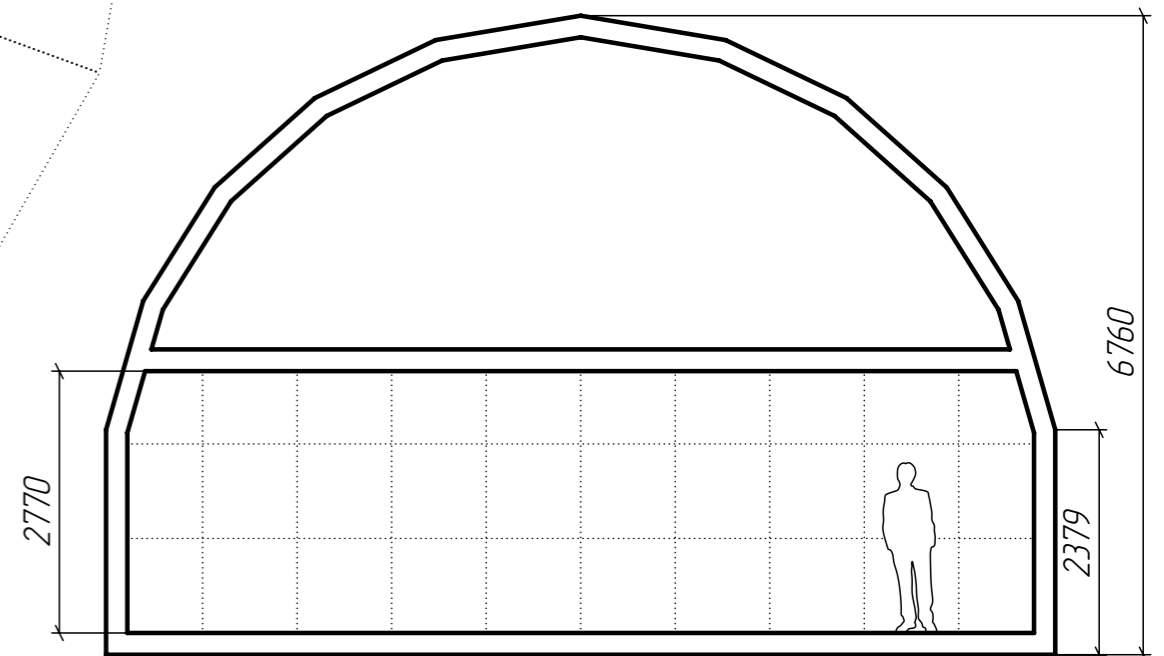

№ п/п	Наименование	Площадь
101		
102		
103		
104		
105		
106		
107		

**DOBROSFERA**

Шаг сетки: 1 метр

Шаблон планировки Добросфера Z10H

Этаж	Лист	Листов
1	1	2

### Экспликация помещений

№ п/п	Наименование	Площадь
201		
202		
203		
204		

# DOBROSFERA

Шаг сетки: 1 метр

Шаблон планировки Добросфера Z10H

Этаж	Лист	Листов
2	2	2