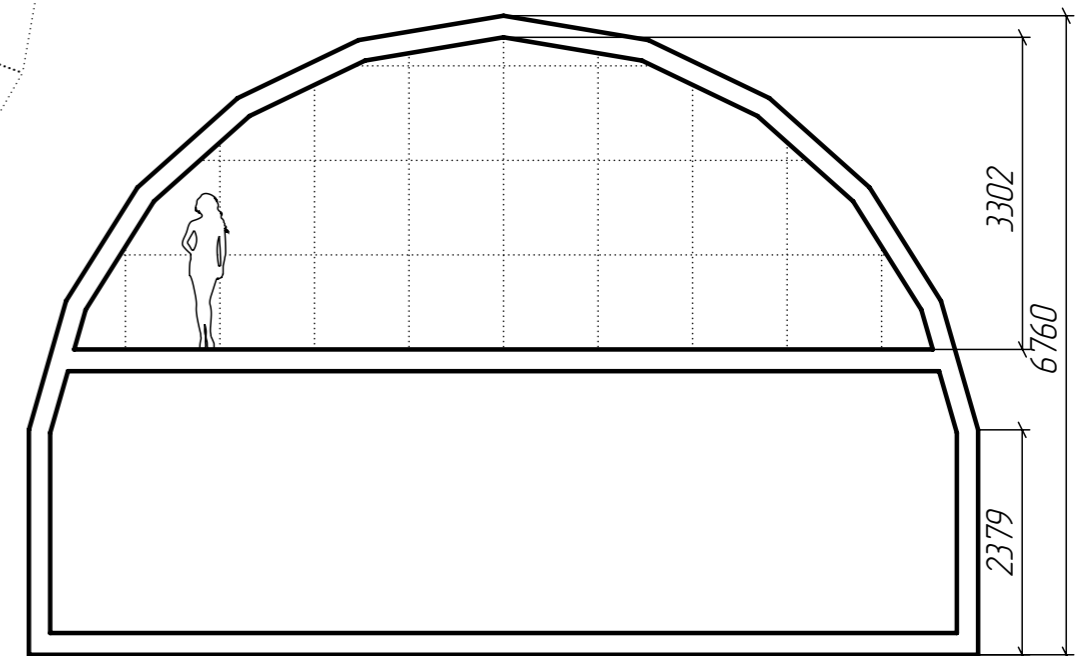

№ п/п	Наименование	Площадь
101		
102		
103		
104		
105		
106		
107		

**DOBROSFERA**

Шаг сетки: 1 метр

Шаблон планировки Добросфера Z10H

Этаж	Лист	Листов
1	1	2

### Экспликация помещений

№ п/п	Наименование	Площадь
201		
202		
203		
204		

# DOBROSFERA

Шаг сетки: 1 метр

Шаблон планировки Добросфера Z10H

Этаж	Лист	Листов
2	2	2