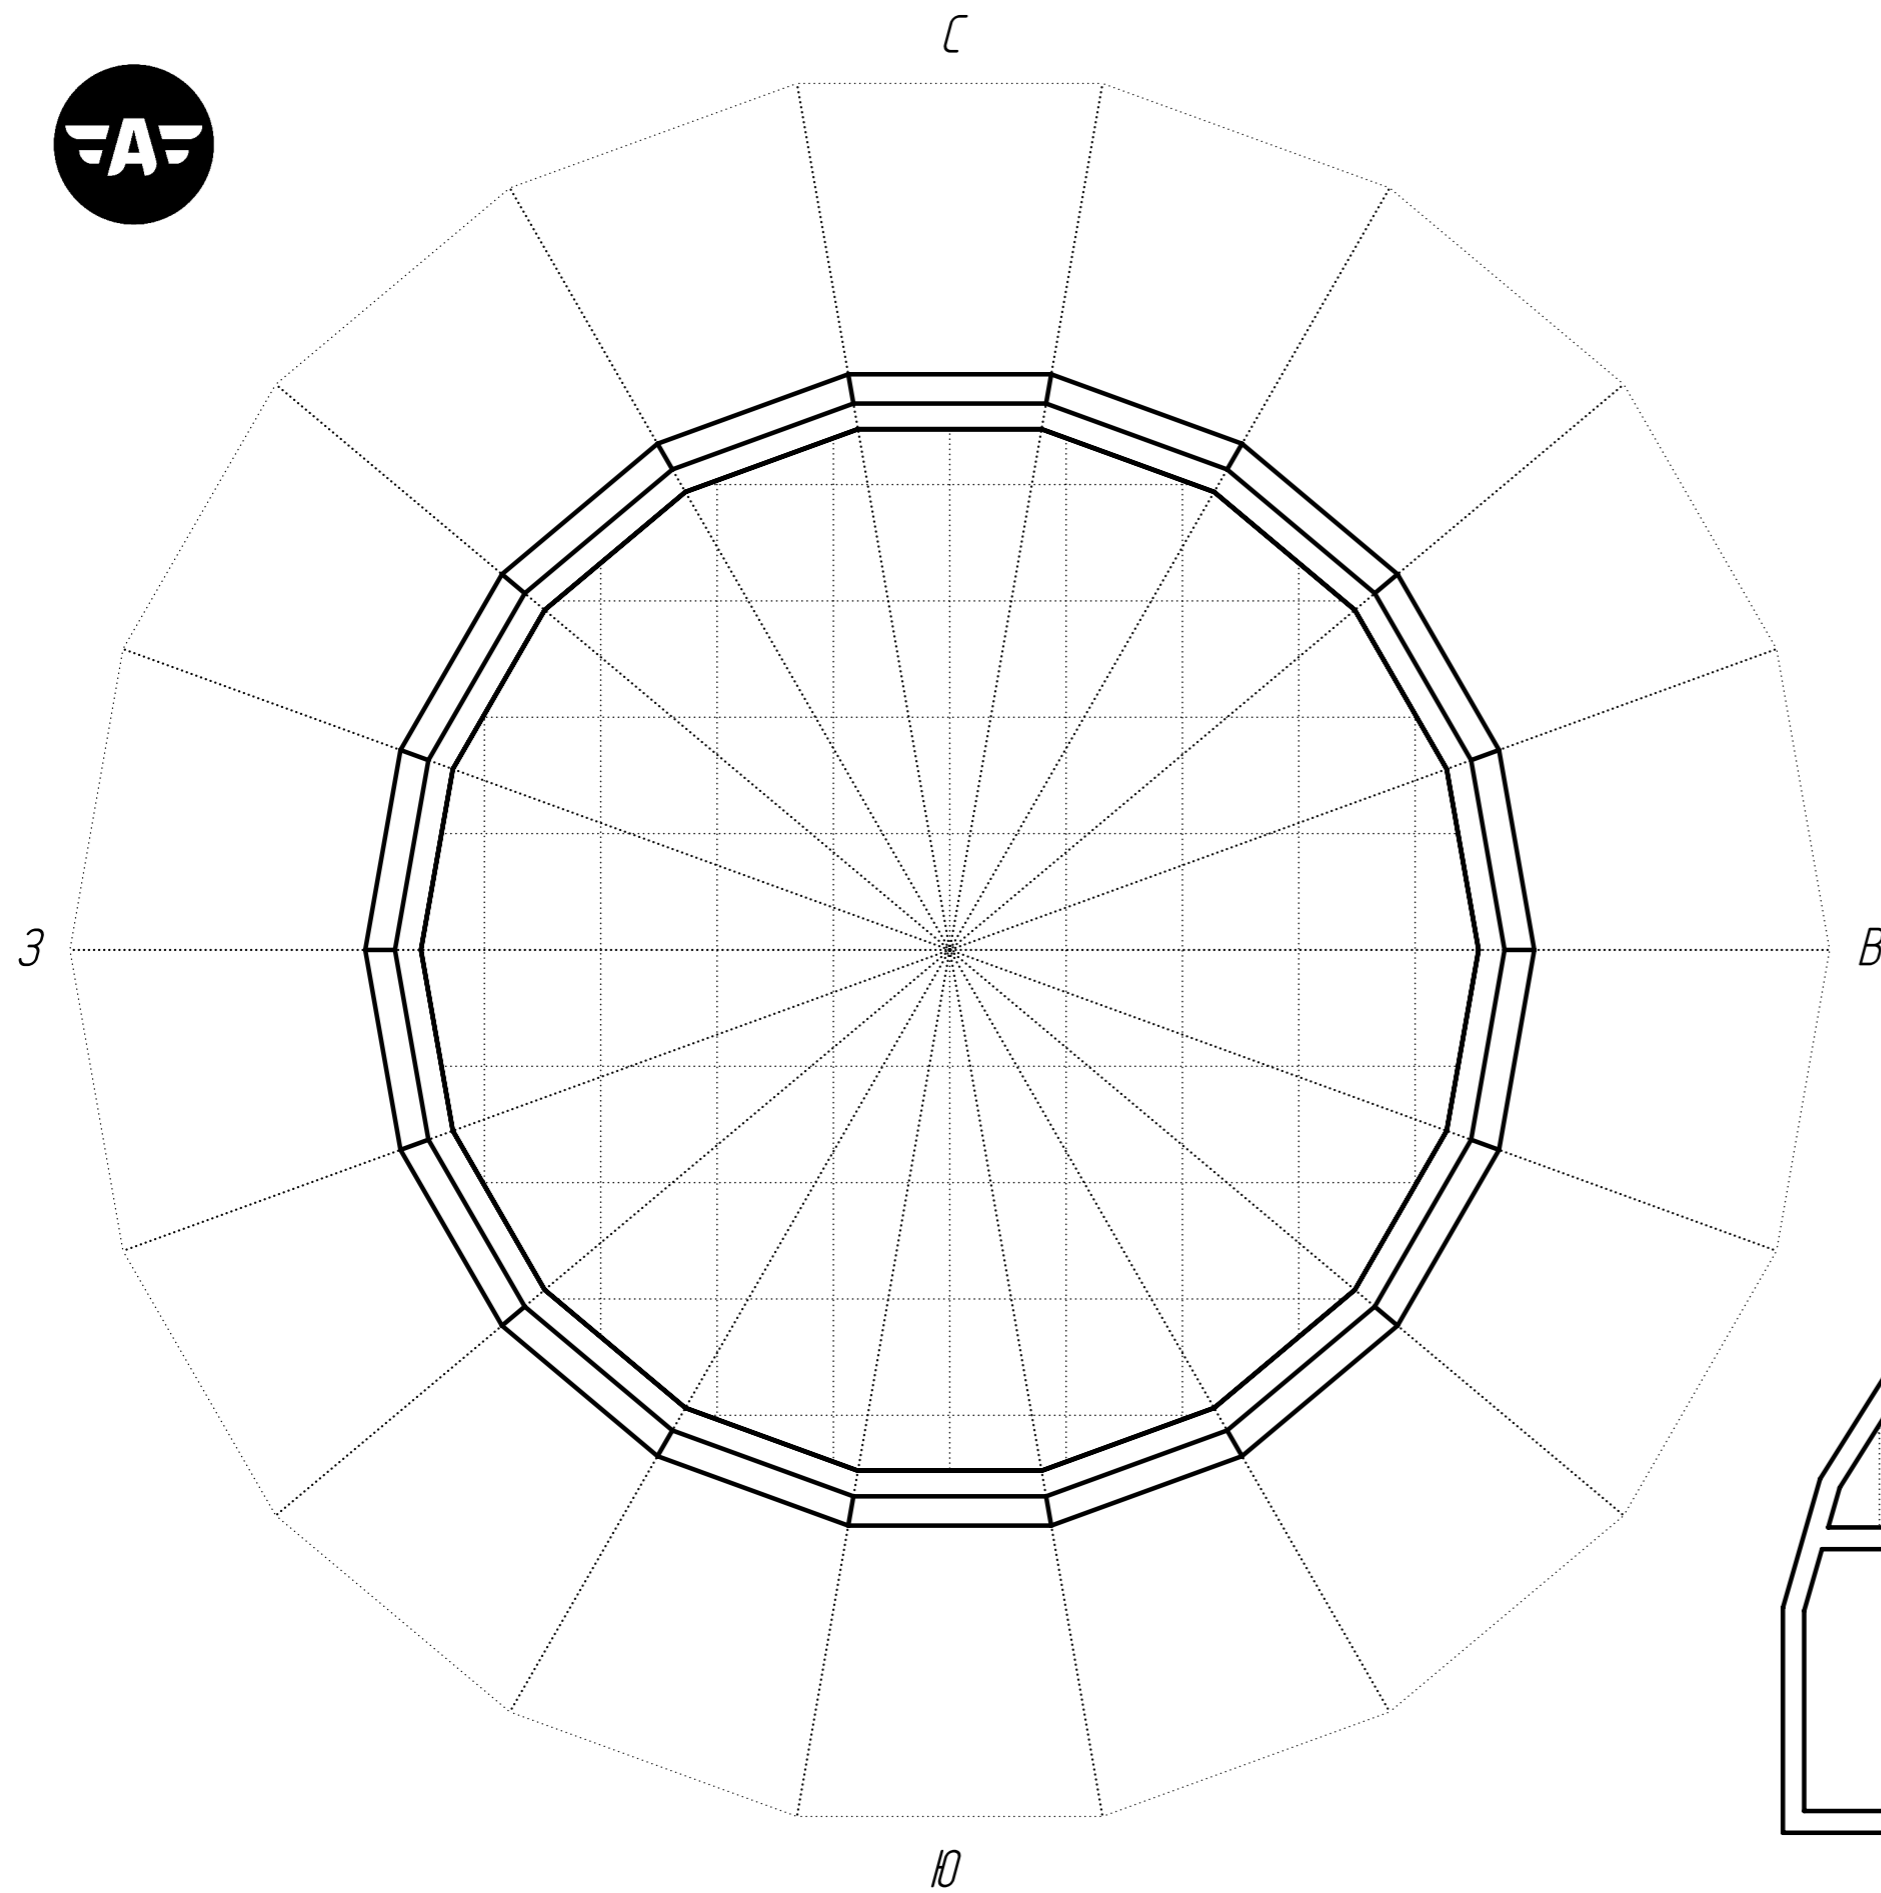

№ п/п	Наименование	Площадь
101		
102		
103		
104		
105		
106		
107		

**DOBROSFERA**

Шаг сетки: 1 метр

Шаблон планировки Добросфера Z10H

Этаж	Лист	Листов
1	1	2

### Экспликация помещений

№ п/п	Наименование	Площадь
201		
202		
203		
204		

# DOBROSFERA

Шаг сетки: 1 метр

Шаблон планировки Добросфера Z10H

Этаж	Лист	Листов
2	2	2