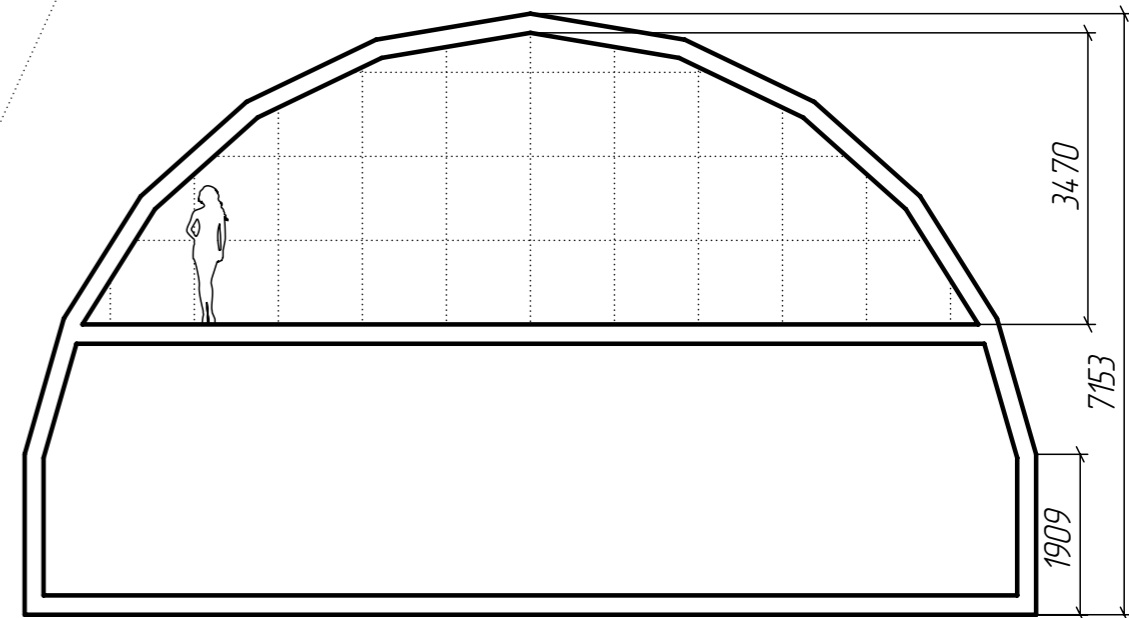

Экспликация помещений

№ п/п	Наименование	Площадь
101		
102		
103		
104		
105		
106		
107		

**DOBROSFERA**

Шаг сетки: 1 метр

Шаблон планировки Добросфера Z12

Этаж	Лист	Листов
1	1	2

С

3

B

Ю

Экспликация помещений

№ п/п	Наименование	Площадь
201		
202		
203		
204		

**DOBROSFERA**

Шаг сетки: 1 метр

Шаблон планировки Добросфера Z12

Этаж	Лист	Листов
2	2	2