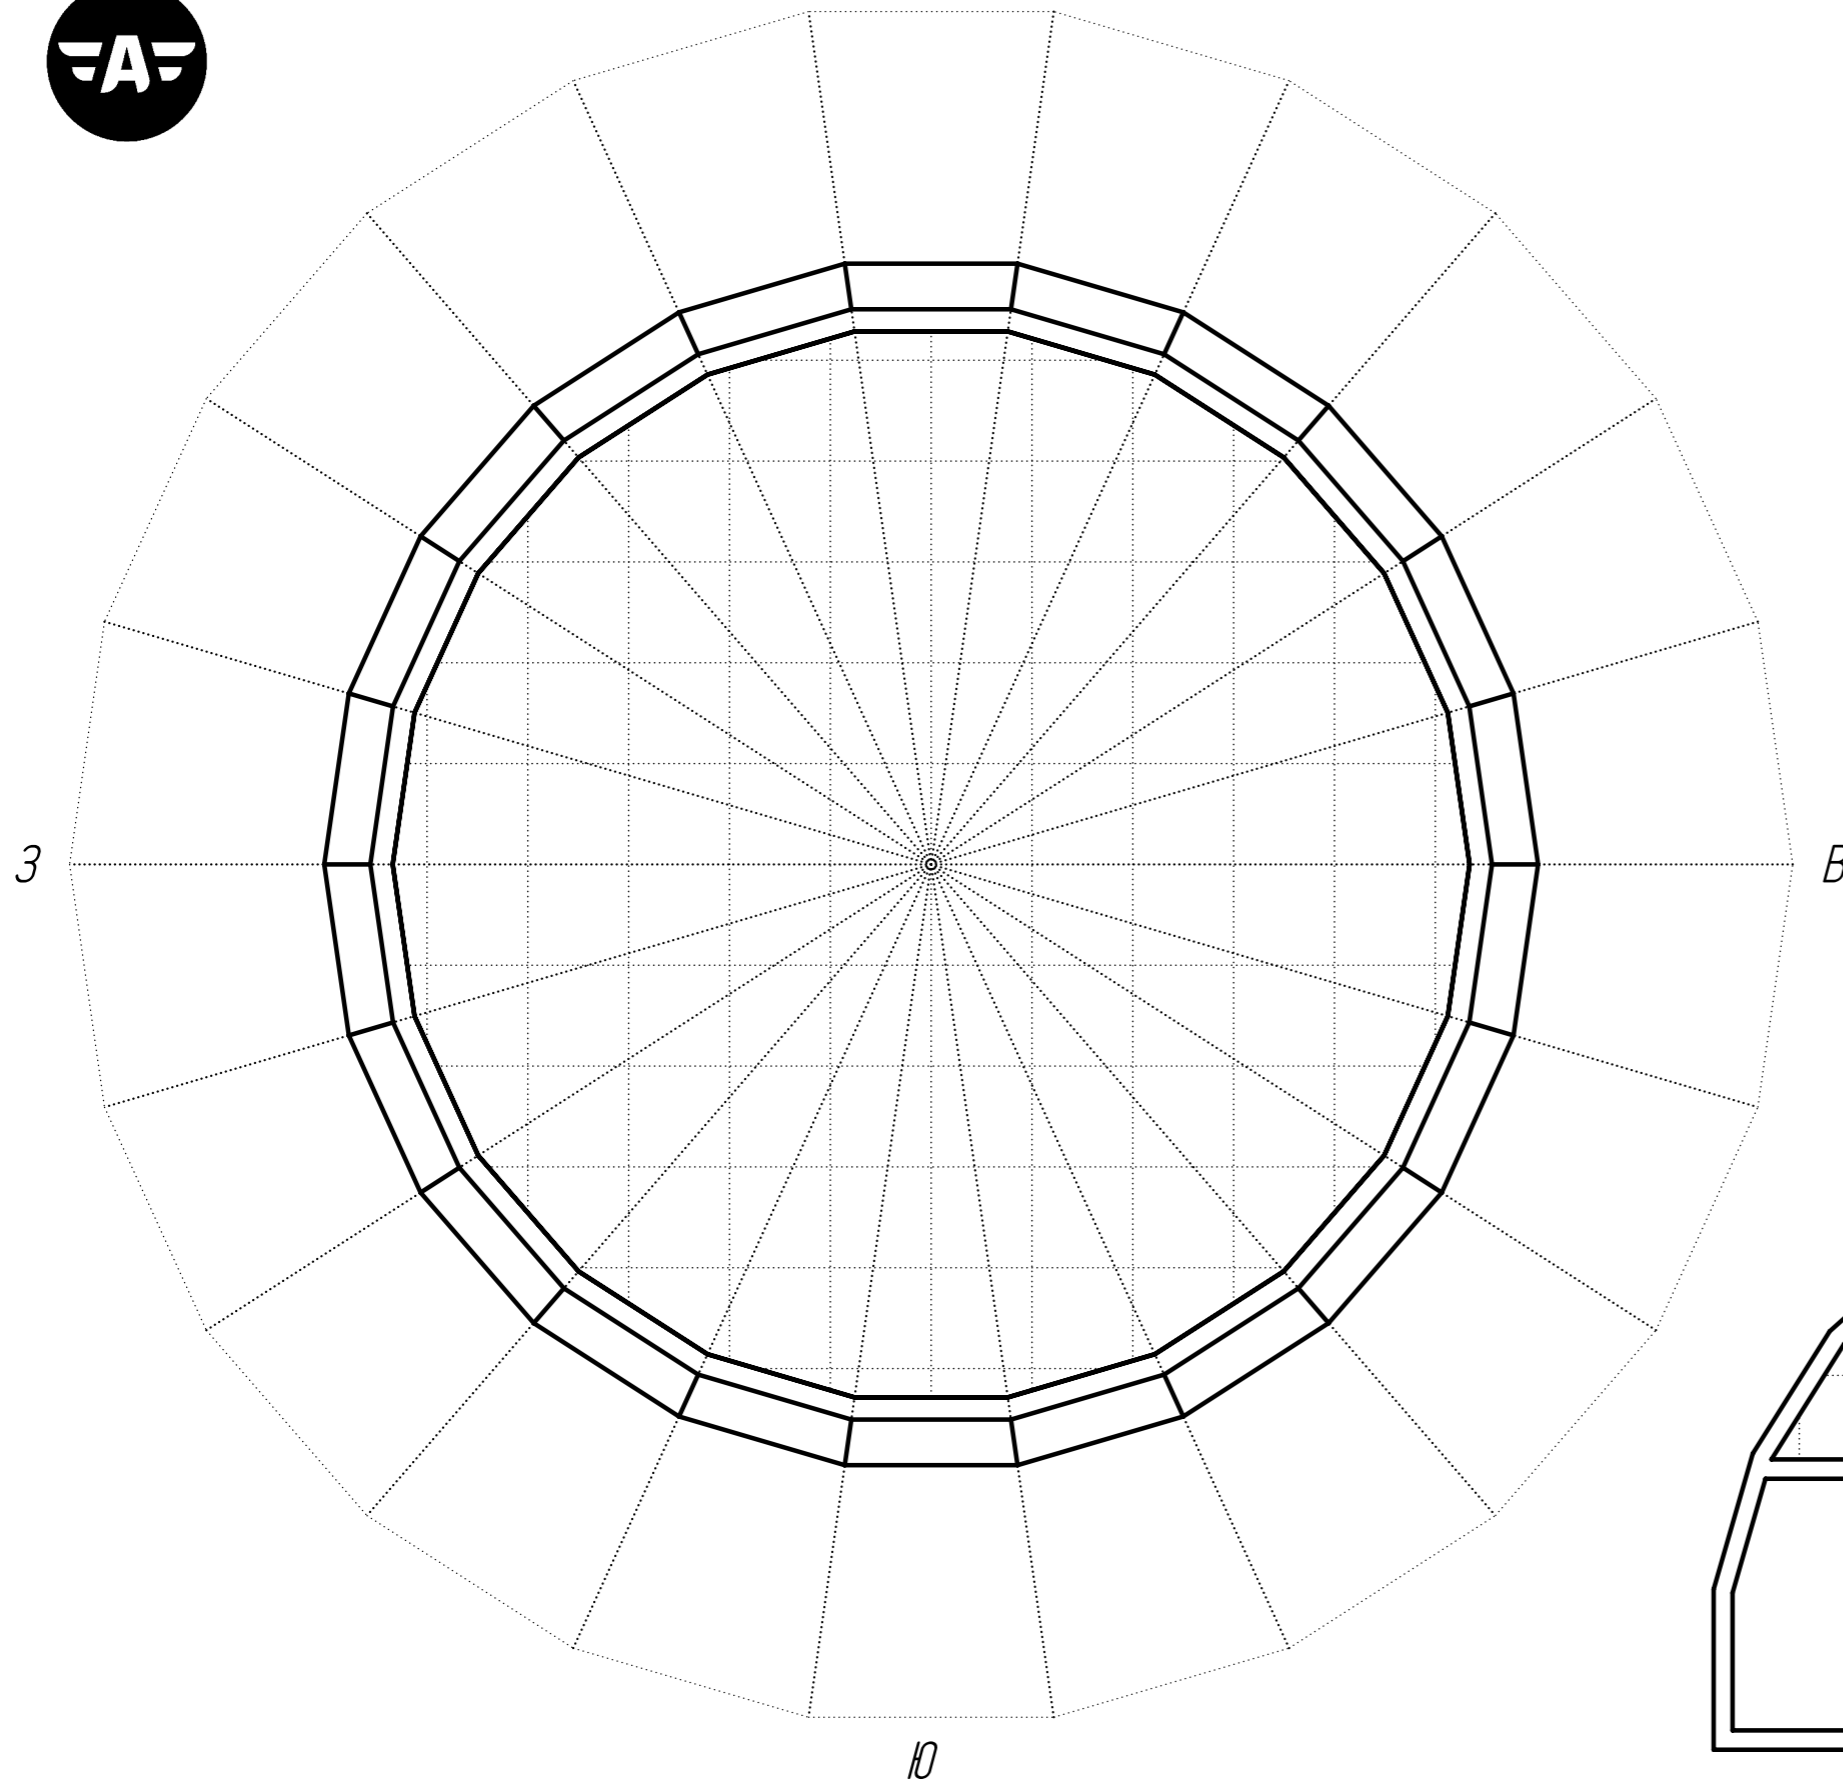

Экспликация помещений

№ п/п	Наименование	Площадь
101		
102		
103		
104		
105		
106		
107		

**DOBROSFERA**

Шаг сетки: 1 метр

Шаблон планировки Добросфера Z12

Этаж	Лист	Листов
1	1	2

С

3

B

Ю

Экспликация помещений

№ п/п	Наименование	Площадь
201		
202		
203		
204		

**DOBROSFERA**

Шаг сетки: 1 метр

Шаблон планировки Добросфера Z12

Этаж	Лист	Листов
2	2	2