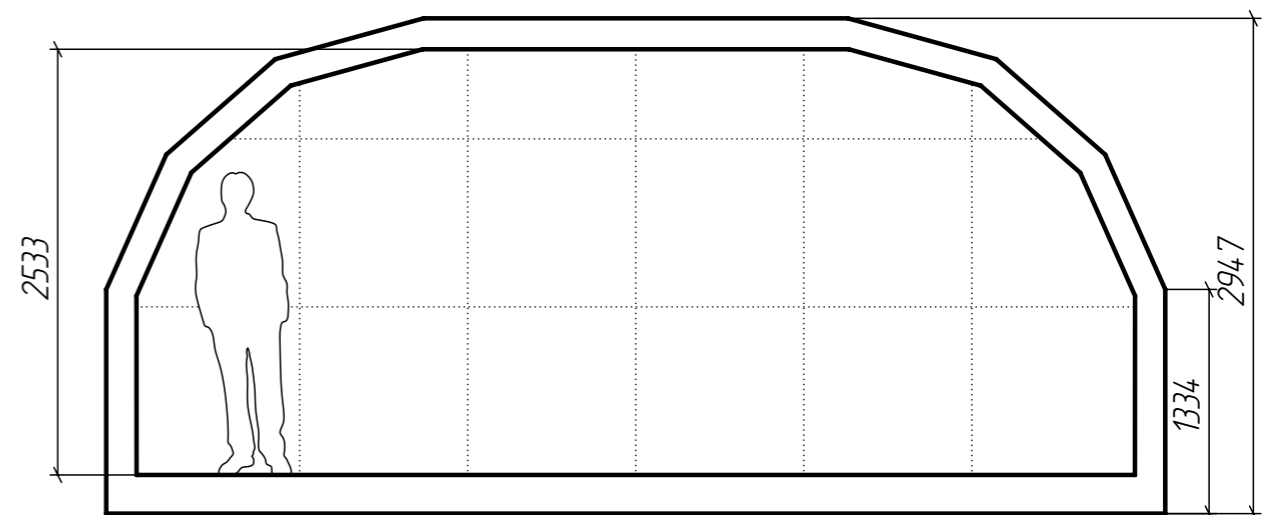

Экспликация помещений		
№ п/п	Наименование	Площадь
101		
102		
103		
104		
105		
106		
107		

DOBROSFERA

Шаг сетки: 1 метр

Шаблон планировки Добросфера Z4L

Этаж	Лист	Листов
1	1	1