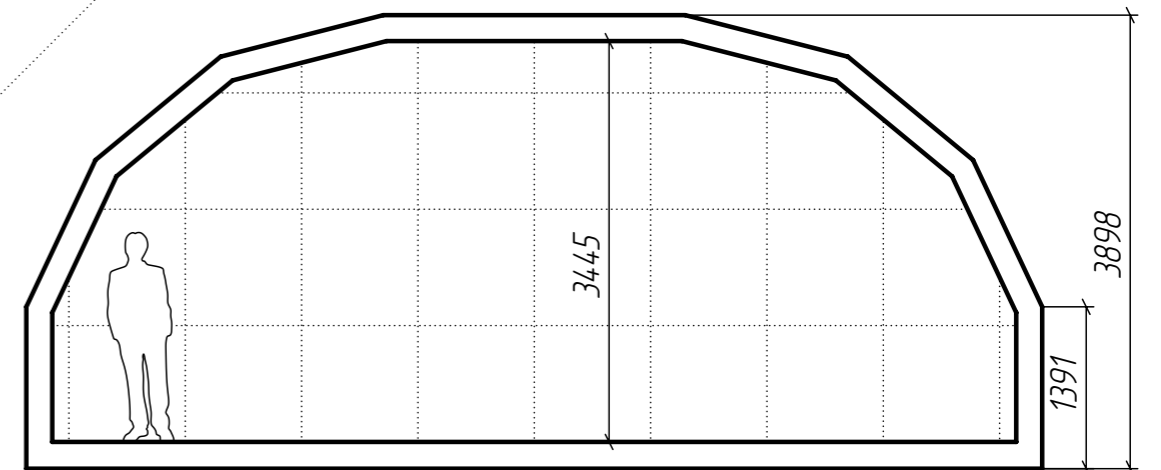

Экспликация помещений		
№ п/п	Наименование	Площадь
101		
102		
103		
104		
105		
106		
107		

**DOBROSFERA**

Шаг сетки: 1 метр

Шаблон планировки Добросфера Z6L

Этаж	Лист	Листов
1	1	1