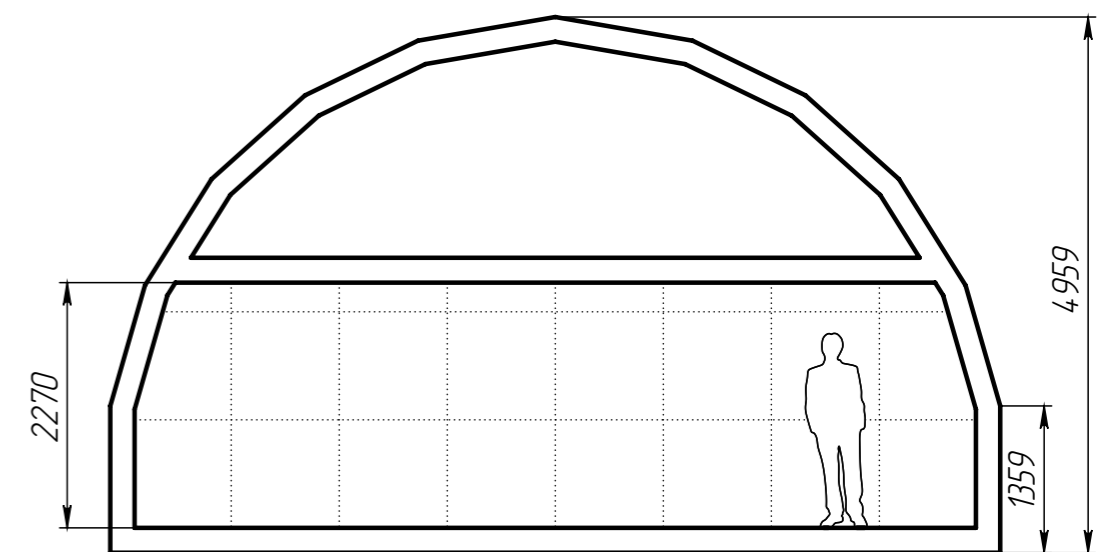

Экспликация помещений

№ п/п	Наименование	Площадь
101		
102		
103		
104		
105		
106		
107		

DOBROSFERA

Шаг сетки: 1 метр

Шаблон планировки Добросфера Z8

Этаж	Лист	Листов
1	1	2

Экспликация помещений

№ п/п	Наименование	Площадь
201		
202		
203		
204		

DOBROSFERA

Шаг сетки: 1 метр

Шаблон планировки Добросфера Z8

Этаж	Лист	Листов
2	2	2