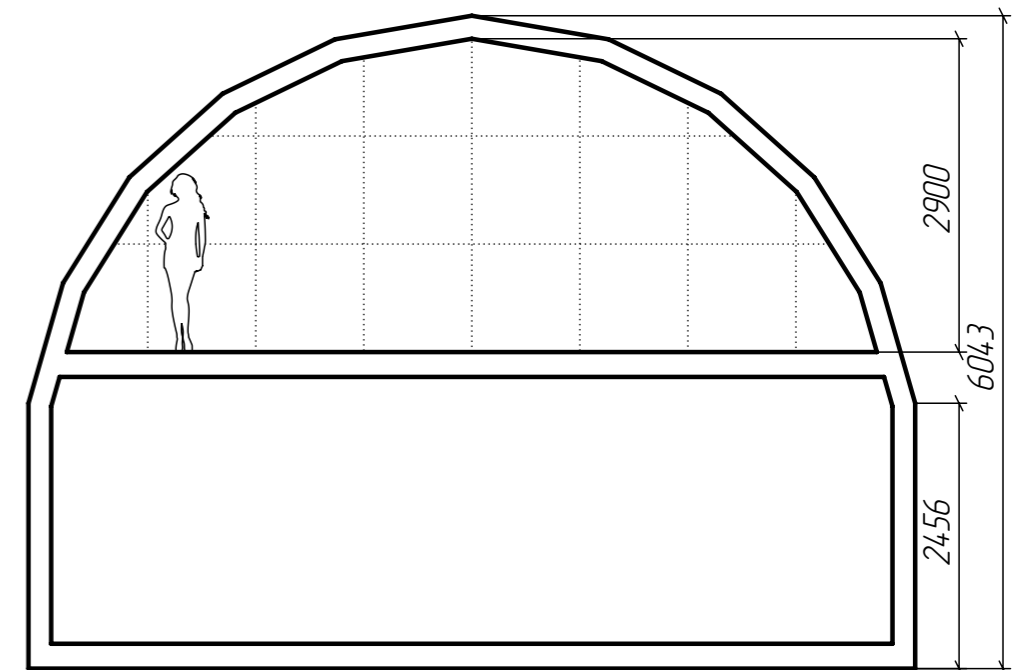

Экспликация помещений

№ п/п	Наименование	Площадь
101		
102		
103		
104		
105		
106		
107		

DOBROSFERA

Шаг сетки: 1 метр

Шаблон планировки Добросфера Z8H

Этаж	Лист	Листов
1	1	2

Экспликация помещений

<i>№ п/п</i>	<i>Наименование</i>	<i>Площадь</i>
201		
202		
203		
204		

DOBROSFERA

Шаг сетки: 1 метр

Шаблон планировки Добросфера Z8H

<i>Этаж</i>	<i>Лист</i>	<i>Листов</i>
2	2	2