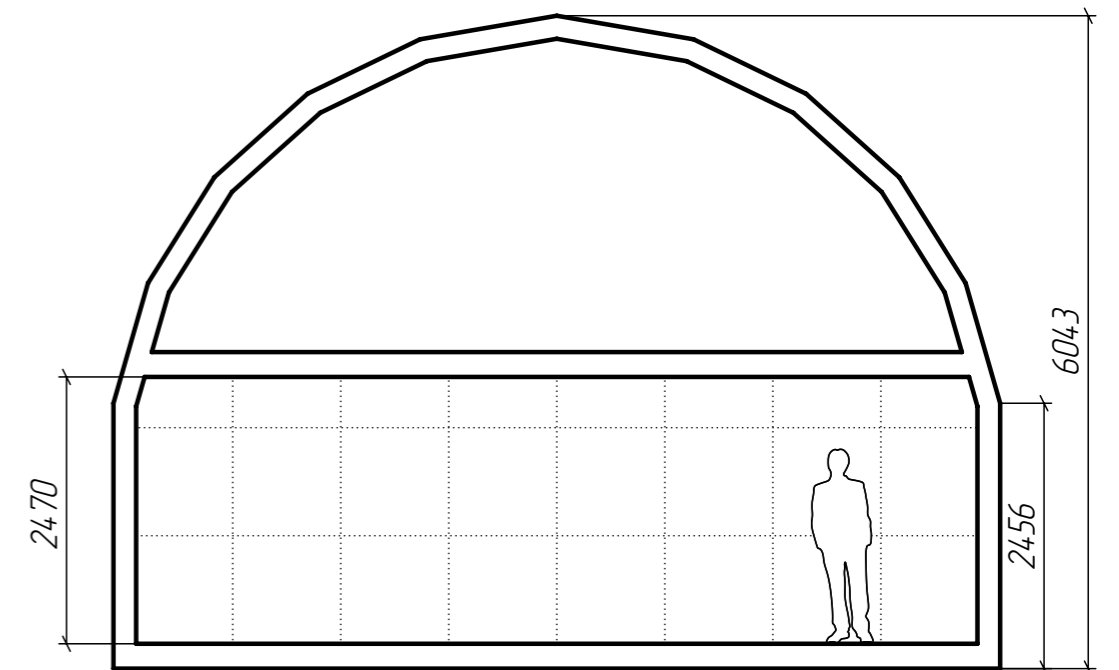

Экспликация помещений

№ п/п	Наименование	Площадь
101		
102		
103		
104		
105		
106		
107		

DOBROSFERA

Шаг сетки: 1 метр

Шаблон планировки Добросфера Z8H

Этаж	Лист	Листов
1	1	2

Экспликация помещений

<i>№ п/п</i>	<i>Наименование</i>	<i>Площадь</i>
201		
202		
203		
204		

DOBROSFERA

Шаг сетки: 1 метр

Шаблон планировки Добросфера Z8H

<i>Этаж</i>	<i>Лист</i>	<i>Листов</i>
2	2	2